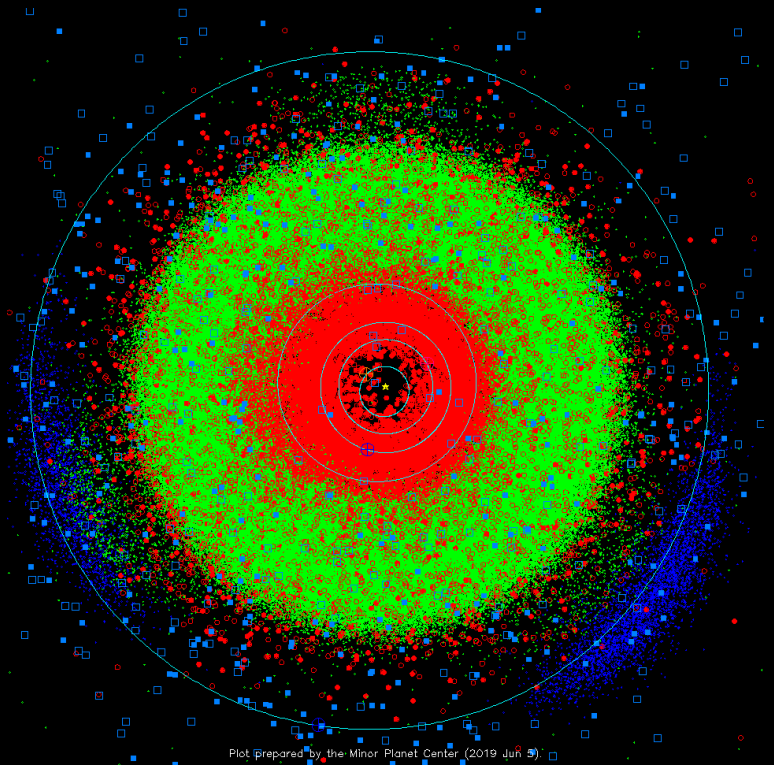

mercredi 13 octobre 2021

Objets particuliers

Planètes naines :	5
Centaures ($q > \text{Jupiter}$, $a < \text{Neptune}$) :	951
Transneptuniens :	3 298

Approches serrées ($< 30\,000\,000$ kilomètres)	27 224

Atras ($a < 0,983$ U.A.) :	50
Atens ($q > 0,983$ U.A., $a < 1$ U.A.) :	2 104
Apollons ($q > 1$ U.A., $a > 1$ U.A.) :	13 748
Amors (1 U.A. $< q < 1,3$ U.A.) :	11 320

Potentiellement dangereux ($< 7\,500\,000$ kilomètres)	2 286