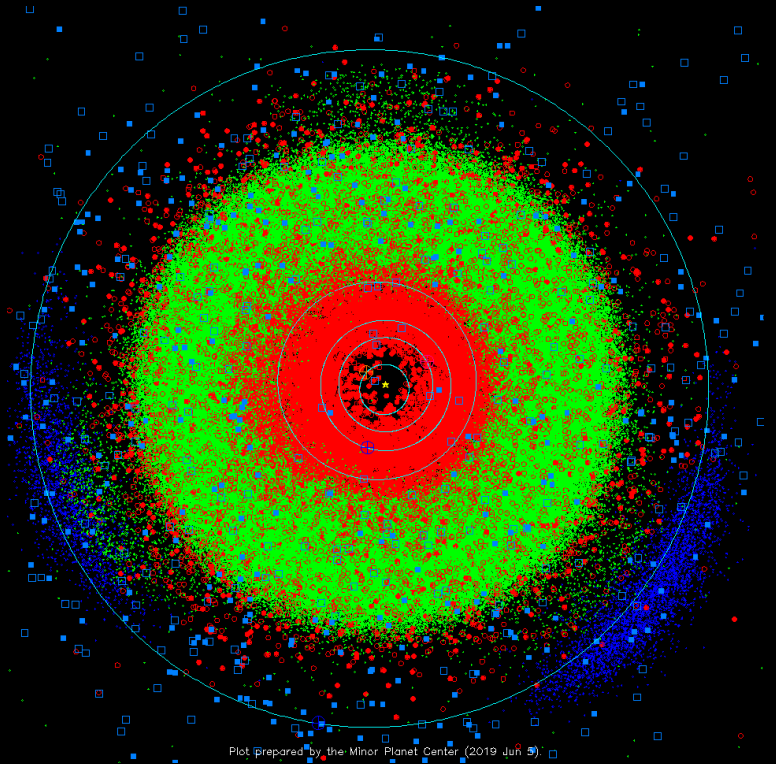

Quelques millions d'astéroïdes  
(aujourd'hui 1 130 782)

Quelques milliards de comètes  
(aujourd'hui 4 637 + 4 136 SOHO et STEREO)

Et beaucoup de poussières

jeudi 23 septembre 2021

Découvertes				
	mois en cours	année en cours	année passée	total
<b>astéroïdes</b>	<b>261</b>	<b>11 503</b>	<b>10 533</b>	<b>1 130 782</b>
géocroiseurs	258	2 063	2 943	26 899
<b>comètes</b>	<b>5</b>	<b>60</b>	<b>72</b>	<b>4 637</b>
observations	3 500 000	27 500 000	40 700 000	319 146 163

jeudi 23 septembre 2021

Objets numérotés : 585 962

Orbites connues : 1 130 782

Ceinture d'astéroïdes : 1 051 958

Objets nommés : 21 922

jeudi 23 septembre 2021

# Rapprochements actuels

jeudi 23 septembre 2021

<b>objet</b>	<b>date de l'approche</b>	<b>distance (UA)</b>	<b>distance (Terre-Lune)</b>	<b>taille</b>	<b>vitesse km/s</b>
(2021 SA )	15 septembre	0,00409	1,59	15 - 83 m	10,05
(2021 RF <sub>16</sub> )	16 septembre	0,00213	0,83	4,1 - 9,2 m	8,61
(2021 SG)	16 septembre	0,00164	0,64	43 - 95 m	23,82
(2021 RQ <sub>9</sub> )	17 septembre	0,00342	1,33	14 - 31 m	13,16
(2021 SD)	17 septembre	0,01055	4,11	11 - 24 m	10,35
(2021 SH)	18 septembre	0,01045	4,07	8,8 - 20 m	6,79
(2021 RY <sub>5</sub> )	18 septembre	0,00896	3,49	19 - 43 m	9,19
(2021 RH <sub>12</sub> )	18 septembre	0,00293	1,14	5,2 - 12 m	5,59
(2021 RN <sub>14</sub> )	19 septembre	0,00494	1,92	10 - 23 m	12,14
(2021 RN <sub>16</sub> )	21 septembre	0,00321	1,25	5,8 - 13 m	9,73
(2021 NY <sub>1</sub> )	22 septembre	0,01001	3,90	130 - 290 m	9,35
(2021 RG <sub>19</sub> )	28 septembre	0,00553	2,15	26 - 58 m	15,31

jeudi 23 septembre 2021

**4 841 planètes** découvertes  
autour de **3 578 étoiles**  
(796 systèmes multiples)

dont quelques planètes  
semblables à la Terre !