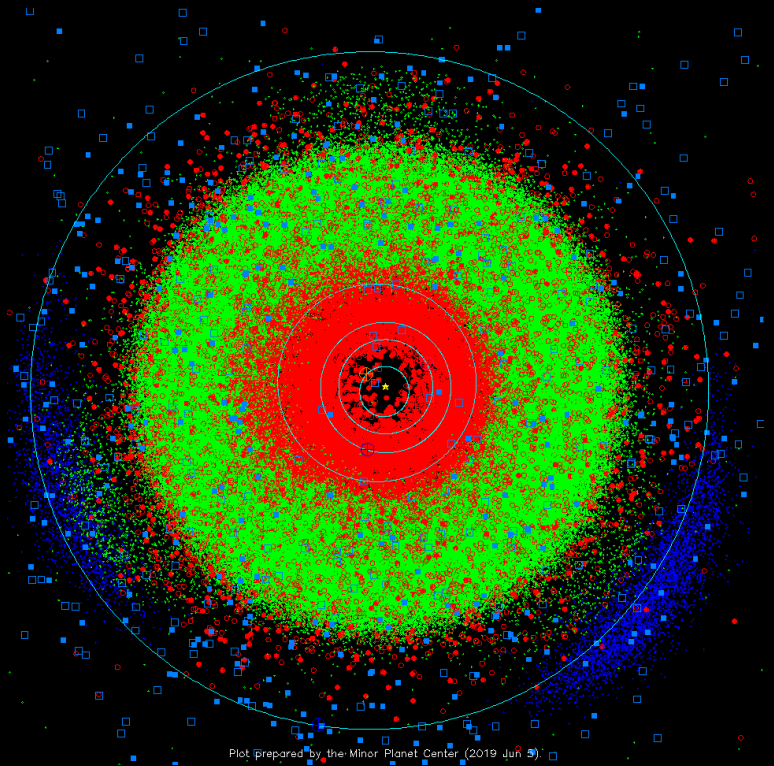

Quelques millions d'astéroïdes  
(aujourd'hui 1 130 474)

Quelques milliards de comètes  
(aujourd'hui 4 629 + 4 136 SOHO et STEREO)

Et beaucoup de poussières

lundi 20 septembre 2021

Découvertes				
	mois en cours	année en cours	année passée	total
<b>astéroïdes</b>	<b>259</b>	<b>11 501</b>	<b>10 533</b>	<b>1 130 474</b>
géocroiseurs	256	2 061	2 943	26 897
<b>comètes</b>	<b>5</b>	<b>59</b>	<b>72</b>	<b>4 629</b>
observations	3 400 000	27 300 000	40 700 000	319 034 421

lundi 20 septembre 2021

Objets numérotés : 585 962

Orbites connues : 1 130 474

Ceinture d'astéroïdes : 1 051 803

Objets nommés : 21 922

lundi 20 septembre 2021

# Rapprochements actuels

lundi 20 septembre 2021

<b>objet</b>	<b>date de l'approche</b>	<b>distance (UA)</b>	<b>distance (Terre-Lune)</b>	<b>taille</b>	<b>vitesse km/s</b>
(2021 SA )	15 septembre	0,00409	1,59	15 - 83 m	10,05
(2021 RF <sub>16</sub> )	16 septembre	0,00213	0,83	4,1 - 9,2 m	8,61
(2021 SG)	16 septembre	0,00164	0,64	43 - 95 m	23,82
(2021 RQ <sub>9</sub> )	17 septembre	0,00342	1,33	14 - 31 m	13,16
(2021 SD)	17 septembre	0,01055	4,11	11 - 24 m	10,35
(2021 SH)	18 septembre	0,01045	4,07	8,8 - 20 m	6,79
(2021 RY <sub>5</sub> )	18 septembre	0,00896	3,49	19 - 43 m	9,19
(2021 RH <sub>12</sub> )	18 septembre	0,00293	1,14	5,2 - 12 m	5,59
(2021 RN <sub>14</sub> )	19 septembre	0,00494	1,92	10 - 23 m	12,14
(2021 RN <sub>16</sub> )	21 septembre	0,00321	1,25	5,8 - 13 m	9,73
(2021 NY <sub>1</sub> )	22 septembre	0,01001	3,90	130 - 290 m	9,35
(2021 RG <sub>19</sub> )	28 septembre	0,00553	2,15	26 - 58 m	15,31

lundi 20 septembre 2021

**4 840 planètes** découvertes  
autour de **3 577 étoiles**  
(796 systèmes multiples)

dont quelques planètes  
semblables à la Terre !